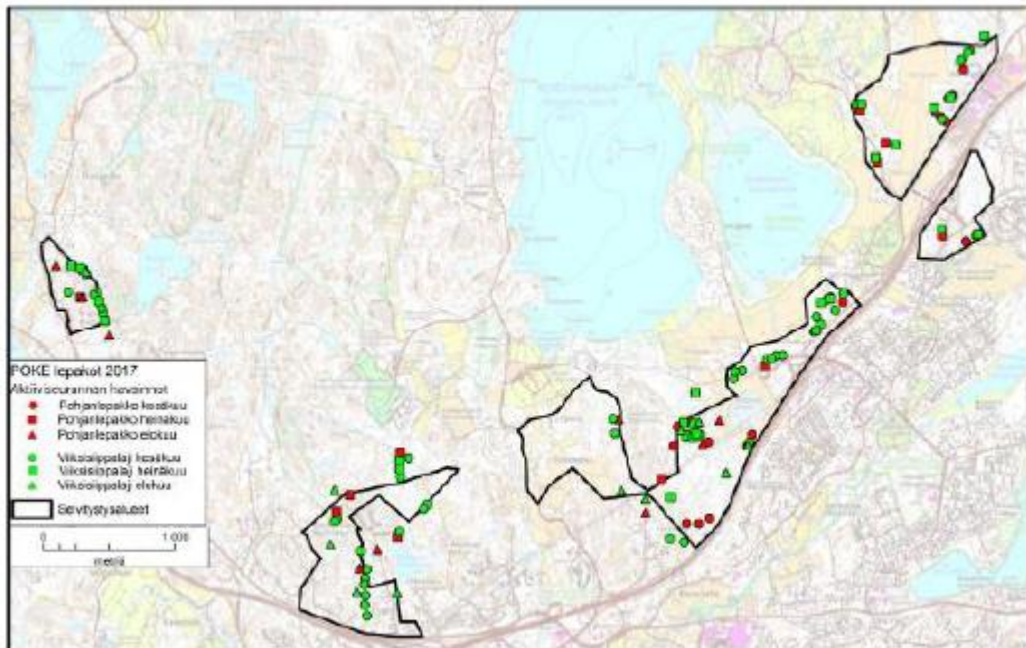

## Espoon pohjois- ja keskiosien yleiskaava Luontoselvitys 2017 Viiskorpi–Nupuri alueella

Espoon pohjois- ja keskiosien yleiskaavan luontoselvitys 2017

ENVIRO

Kuva 17. Viiskorpi–Nupuri yleiskaava-alueiden aktiiviseurannan leppäkohavainnot vuonna 2017.